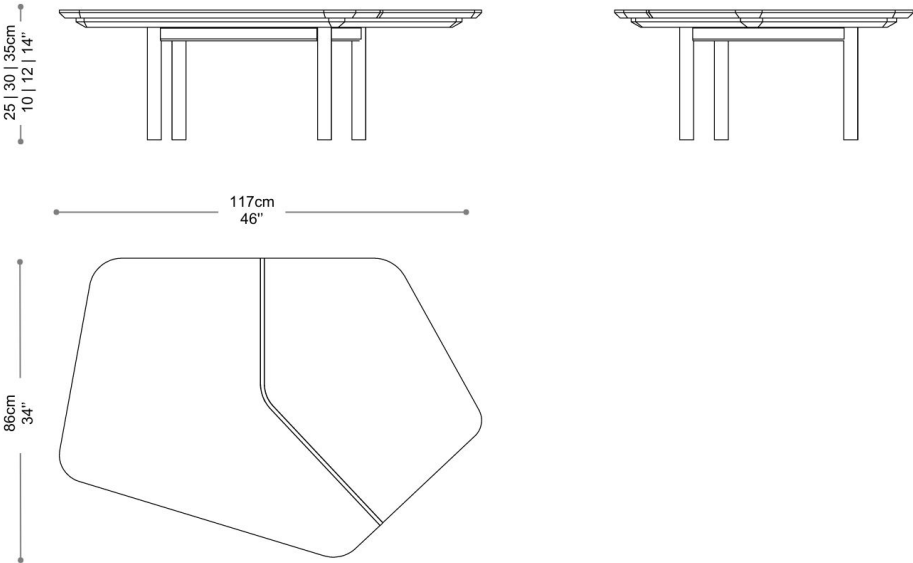

BRETON

MESA DE CENTRO
LENNON SMALL

COLEÇÃO
MOÇAMBIQUE

Mesa de centro Lennon Small, com estrutura em aço carbono e tampo em mármore ou madeira, com detalhes no tampo, é uma peça de mobiliário sofisticada e durável. A estrutura de aço carbono garante resistência e longevidade. O tampo em mármore oferece um toque de luxo e facilidade de manutenção, enquanto o tampo em madeira proporciona uma sensação acolhedora e natural. Detalhe no tampo adiciona um elemento de design industrial e contemporâneo, destacando a estética moderna da peça.

MESA DE CENTRO
LENNON SMALL

BRETON

MESA DE CENTRO – LENNON

MESA DE CENTRO
LENNON SMALL

BRETON

Diferenciais:

- Podem ser escolhidos revestimentos e tamanhos distintos para composição da mesa de centro. Medidas especiais mediante consulta.

MESA DE CENTRO
LENNON SMALL

BRETON

 Estrutura em aço carbono, tampo em mármore ou madeira pintada ou laminada.

Medidas podem apresentar leves variações. Nos reservamos o direito de efetuar essas alterações em consulta prévia.

Las medidas pueden variar un poco. Nos reservamos el derecho de realizar cambios sin previa consulta.

MESA DE CENTRO
LENNON SMALL

BRETON